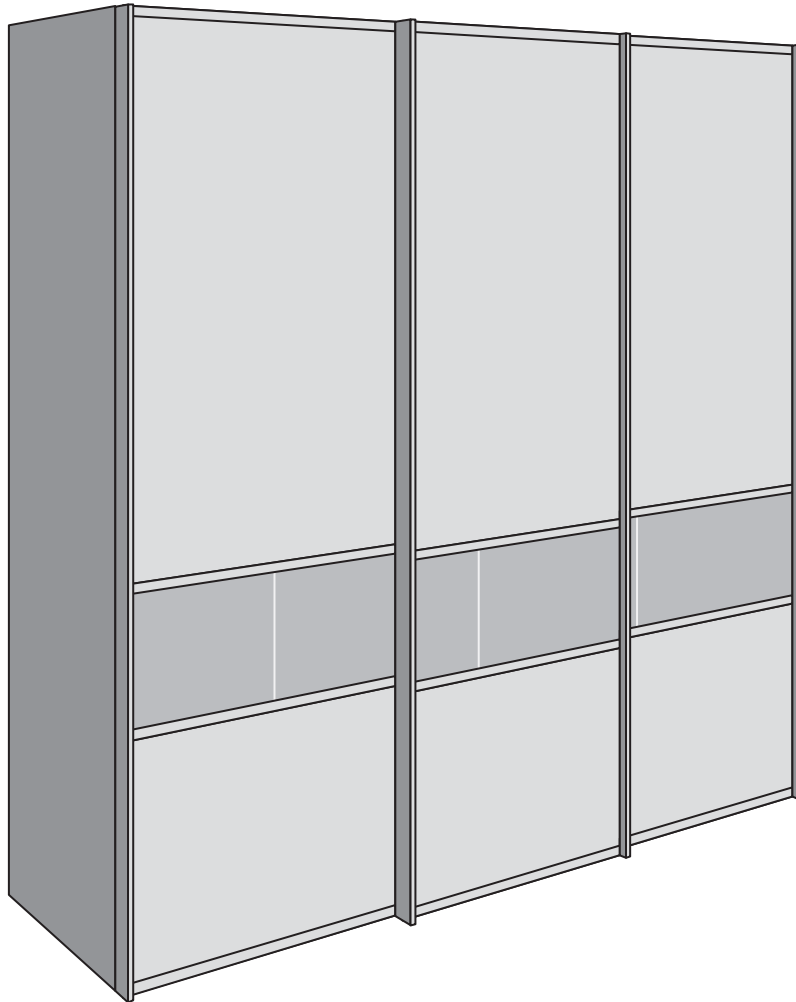

PS 19

MADE IN ITALY

Sistema di ante in alluminio per armadi

Aluminium frame doors system for wardrobes

Système de portes en aluminium pour armoires

Schrank-Aluminiumtürsystem

Sistema de puertas de aluminio para armarios