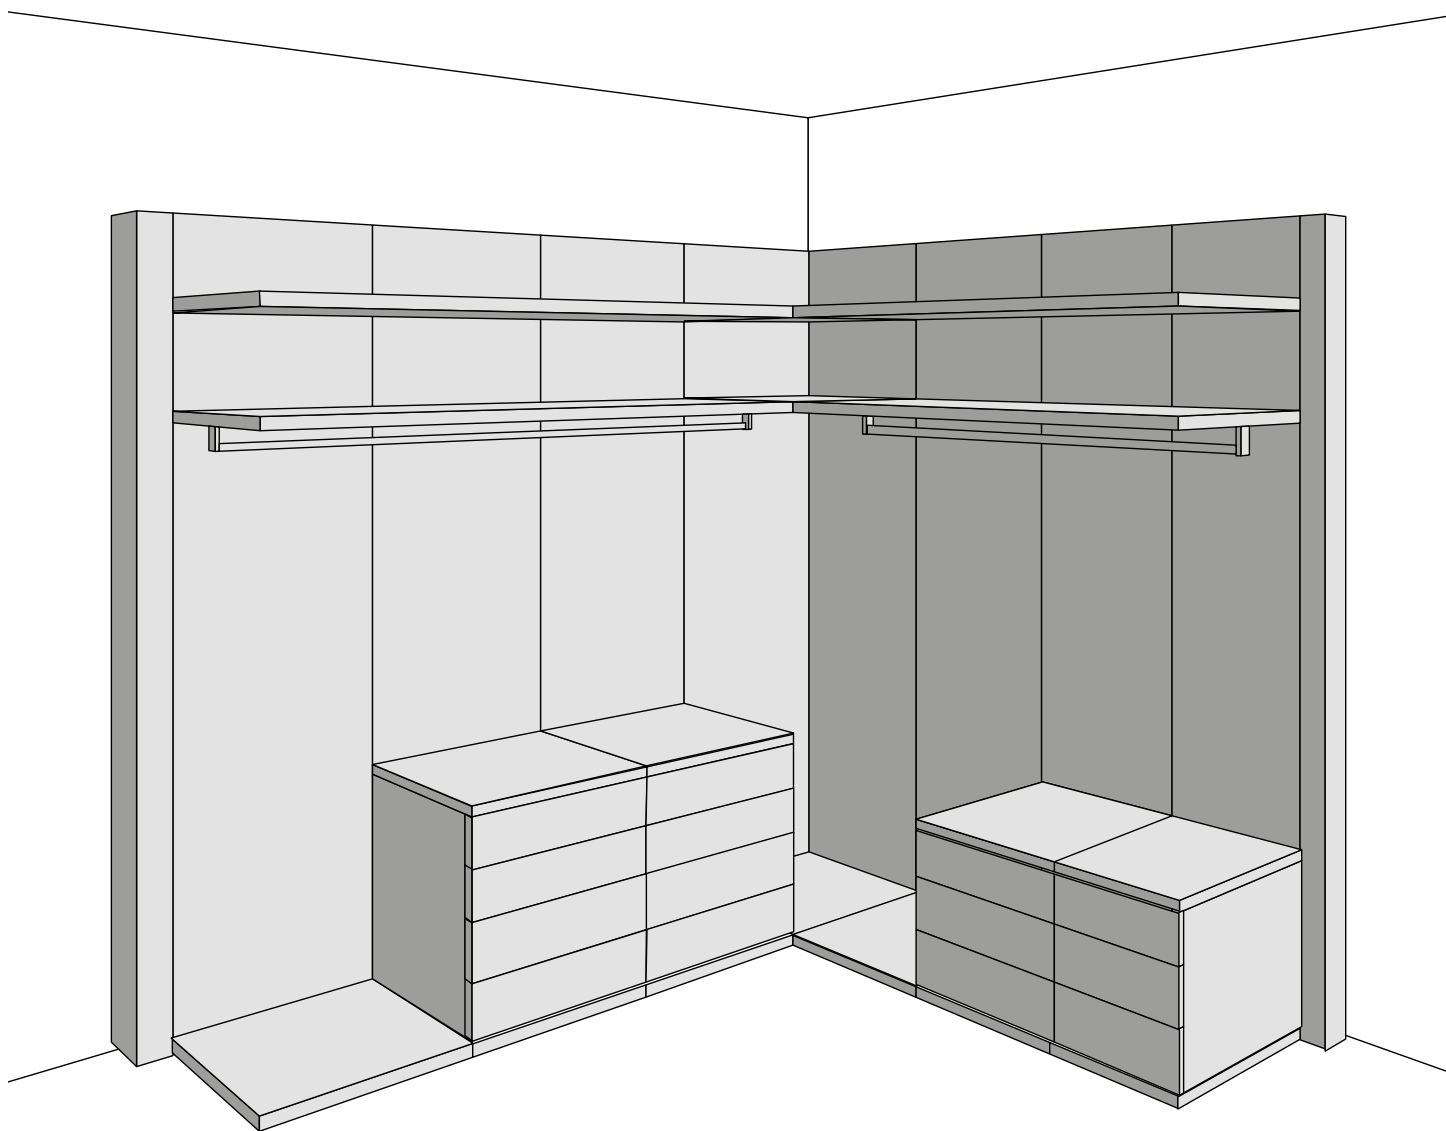

CG50.2

MADE IN ITALY

Cremagliera verticale regolabile

Adjustable vertical rack

Crémaillère verticale réglable

Verstellbare vertikale Zahnstange

Cremallera vertical regulable

Istruzioni di montaggio