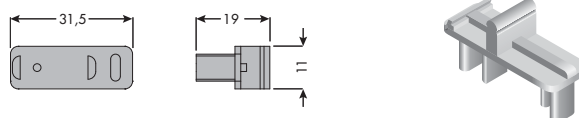

Screw 4.5x40 for dowel Ø8.
Finish: Zinc plated

PZ23SPEC90

Piedino regolabile.
Finitura: Nero

Adjustable leveler.
Finish: Black

VD01100008

Dado M8.
Finitura: Zincato

Nut M8.
Finish: Zinc plated

CG03AL8E04

Aggancio laterale per fissaggio profilo cornice su profilo orizzontale basso.
Finitura: Grigio metallizzato

Lateral coupler for frame profile fixing on the lower horizontal profile.
Finish: Metalized grey