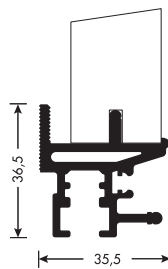

CG03

Sistema parete attrezzata per pannelli spessore 25 mm

Wall fitting system for panels thickness 25 mm

Wall fittings

features

1

2

PR9070035A

Profilo orizzontale basso.
Finiture: vedi pag 9

Lower horizontal profile.
Finishes: see page 9

PR9070036A

Profilo orizzontale alto.
Finiture: vedi pag 9

Upper horizontal profile.
Finishes: see page 9

Wall fittings