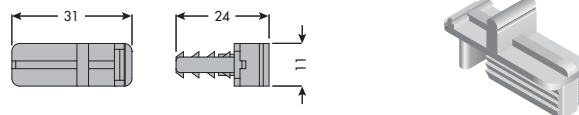

Aggancio laterale per fissaggio profilo cornice su profilo orizzontale basso.
Finitura: Grigio metallizzato

Lateral coupler for frame profile fixing on the lower horizontal profile.
Finish: Metalized grey

CG03AL8E01

Aggancio laterale per fissaggio profilo cornice su profilo orizzontale alto.
Finitura: Grigio metallizzato

Lateral coupler for frame profile fixing on the upper horizontal profile.
Finish: Metalized grey