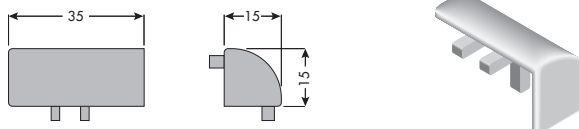

CG03RA8E01

Raccordo angolare per profilo cornice.
Finitura: Grigio metallizzato

Angular connector for frame profile.
Finish: Metalized grey