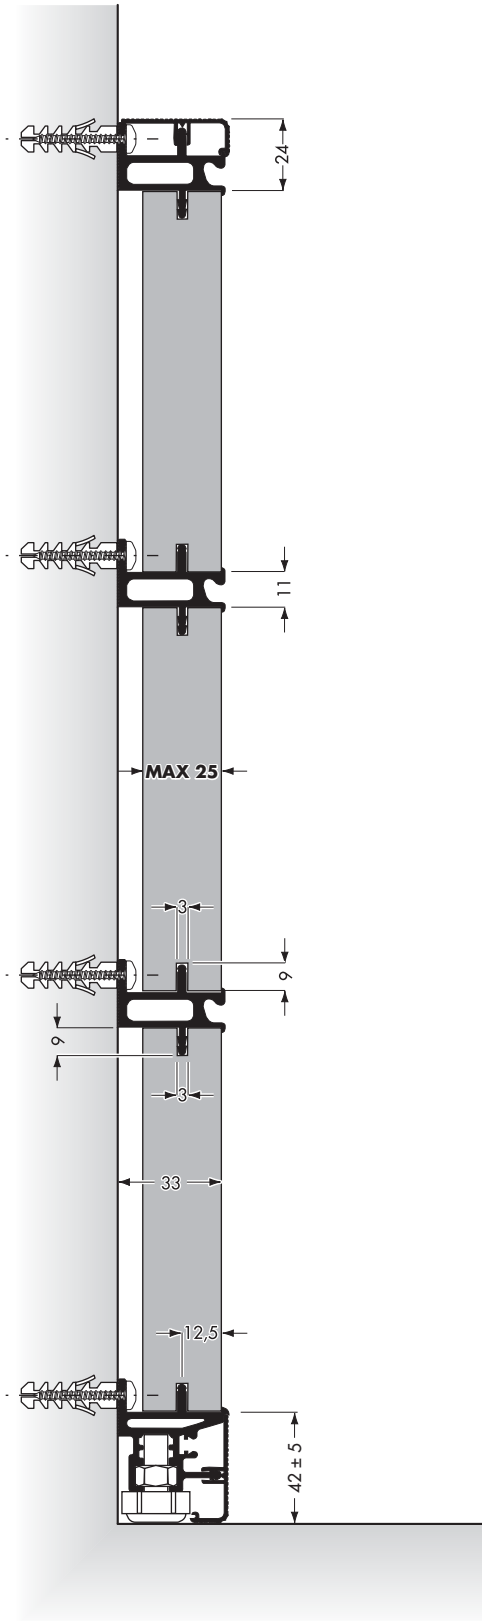

CG03

Sistema parete attrezzata per pannelli spessore 25 mm

Wall fitting system for panels thickness 25 mm

Wall fittings

features

1

2

PR9070035A

Profilo orizzontale basso.
Finiture: vedi pag 9

Lower horizontal profile.
Finishes: see page 9

PR9070036A

Profilo orizzontale alto.
Finiture: vedi pag 9

Upper horizontal profile.
Finishes: see page 9

Wall fittings

PR9070039A

Profilo cornice.
Finiture: vedi pag 9

Frame profile.
Finishes: see page 9

TZ11013500

Tassello Ø8.
Finitura: Grigio

Dowel Ø8.
Finish: Grey

VV32104540

Vite 4,5x40 per tassello Ø8.
Finitura: Zincato

Screw 4.5x40 for dowel Ø8.
Finish: Zinc plated

PZ23SPEC90

Piedino regolabile.
Finitura: Nero

Adjustable leveler.
Finish: Black

VD01100008

Dado M8.
Finitura: Zincato

Nut M8.
Finish: Zinc plated

CG03AL8E04