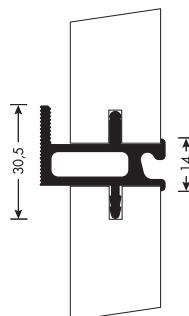

CG03

Sistema parete attrezzata per pannelli spessore 25 mm

Wall fitting system for panels thickness 25 mm

Wall fittings

features

1

2

PR9070035A

Profilo orizzontale basso.
Finiture: vedi pag 9

Lower horizontal profile.
Finishes: see page 9

PR9070036A

Profilo orizzontale alto.
Finiture: vedi pag 9

Upper horizontal profile.
Finishes: see page 9

Wall fittings

PR9070039A

Profilo cornice.
Finiture: vedi pag 9

Frame profile.
Finishes: see page 9

TZ11013500

Tassello Ø8.
Finitura: Grigio

Dowel Ø8.
Finish: Grey

VV32104540

Vite 4,5x40 per tassello Ø8.
Finitura: Zincato