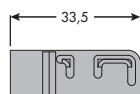

CG03RA8E02

Raccordo angolare a filo per profilo cornice.
Finitura: Grigio metallizzato

Edge closing angular connector for frame profile.
Finish: Metalized grey

CG03RA8E03

Raccordo angolare a filo per profilo cornice.
Finitura: Grigio metallizzato

Edge closing angular connector for frame profile.
Finish: Metalized grey