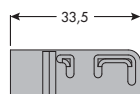

Icone

Icons

	Aggancio standard compatibile con profili orizzontali Standard hook compatible with horizontal profiles		Destro Right
	Portata Load capacity		Sinistro Left
	Spessore pannello legno Wooden panel thickness		Lunghezza binario/profilo Rail/profile length
	Regolazione verticale Vertical adjustment		Alluminio Aluminium
	Istruzioni di montaggio Assembly instructions		Acciaio Steel
	Reversibile Reversible		Plastica Plastic