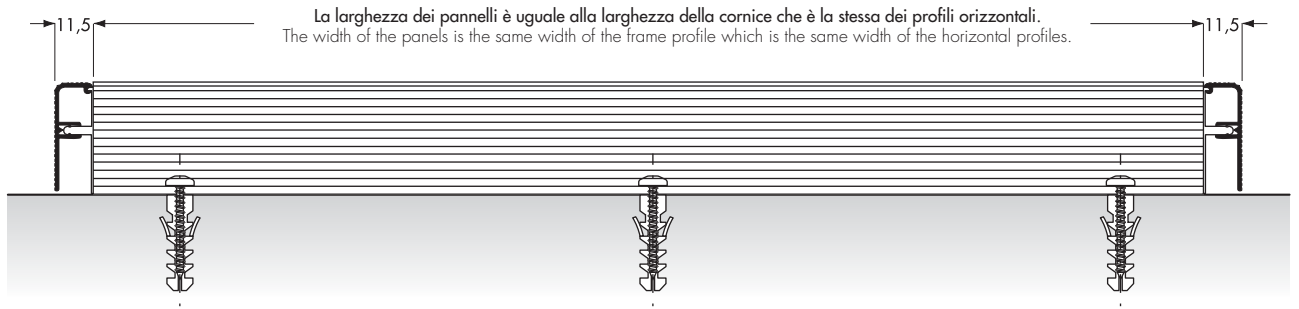

CG03

Sistema parete attrezzata per pannelli spessore 25 mm

Wall fitting system for panels thickness 25 mm

Wall fittings

features

1

2

PR9070035A

Profilo orizzontale basso.
Finiture: vedi pag 9

Lower horizontal profile.
Finishes: see page 9

PR9070036A

Profilo orizzontale alto.
Finiture: vedi pag 9

Upper horizontal profile.
Finishes: see page 9

Wall fittings