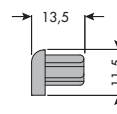

Icone

Icons

	Aggancio standard compatibile con profili orizzontali Standard hook compatible with horizontal profiles		Destro Right
	Portata Load capacity		Sinistro Left
	Spessore pannello legno Wooden panel thickness		Lunghezza binario/profilo Rail/profile length
	Regolazione verticale Vertical adjustment		Alluminio Aluminium
	Istruzioni di montaggio Assembly instructions		Acciaio Steel
	Reversibile Reversible		Plastica Plastic