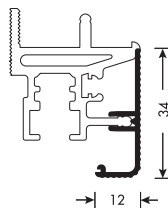

CG03

Sistema parete attrezzata per pannelli spessore 25 mm

Wall fitting system for panels thickness 25 mm

Wall fittings

features

1

2

PR9070035A

Profilo orizzontale basso.
Finiture: vedi pag 9

Lower horizontal profile.
Finishes: see page 9

PR9070036A

Profilo orizzontale alto.
Finiture: vedi pag 9

Upper horizontal profile.
Finishes: see page 9

Wall fittings

PR9070039A

Profilo cornice.
Finiture: vedi pag 9

Frame profile.
Finishes: see page 9

TZ11013500

Tassello Ø8.
Finitura: Grigio

Dowel Ø8.
Finish: Grey

VV32104540

Vite 4,5x40 per tassello Ø8.
Finitura: Zincato