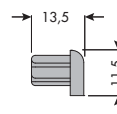

CG03RA8E02

Raccordo angolare a filo per profilo cornice.
Finitura: Grigio metallizzato

Edge closing angular connector for frame profile.
Finish: Metalized grey

CG03RA8E03

Raccordo angolare a filo per profilo cornice.
Finitura: Grigio metallizzato

Edge closing angular connector for frame profile.
Finish: Metalized grey