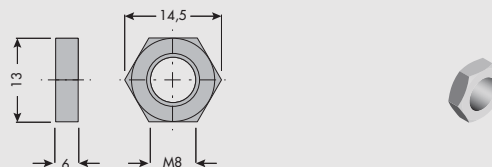

Screw 4.5x40 for dowel Ø8.
Finish: Zinc plated

PZ23SPEC90

Piedino regolabile.
Finitura: Nero

Adjustable leveler.
Finish: Black

VD01100008

Dado M8.
Finitura: Zincato

Nut M8.
Finish: Zinc plated

CG03AL8E04

Aggancio laterale per fissaggio profilo cornice su profilo orizzontale basso.
Finitura: Grigio metallizzato

Lateral coupler for frame profile fixing on the lower horizontal profile.
Finish: Metalized grey