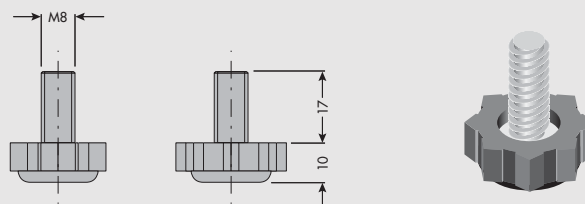

CG03

Sistema parete attrezzata per pannelli spessore 25 mm

Wall fitting system for panels thickness 25 mm

Wall fittings

features

1

2

PR9070035A

Profilo orizzontale basso.
Finiture: vedi pag 9

Lower horizontal profile.
Finishes: see page 9

PR9070036A

Profilo orizzontale alto.
Finiture: vedi pag 9

Upper horizontal profile.
Finishes: see page 9

Wall fittings

Screw 4.5x40 for dowel Ø8.
Finish: Zinc plated

PZ23SPEC90

Piedino regolabile.
Finitura: Nero

Adjustable leveler.
Finish: Black

VD01100008

Dado M8.
Finitura: Zincato

Nut M8.
Finish: Zinc plated

CG03AL8E04

Aggancio laterale per fissaggio profilo cornice su profilo orizzontale basso.
Finitura: Grigio metallizzato

Lateral coupler for frame profile fixing on the lower horizontal profile.
Finish: Metalized grey