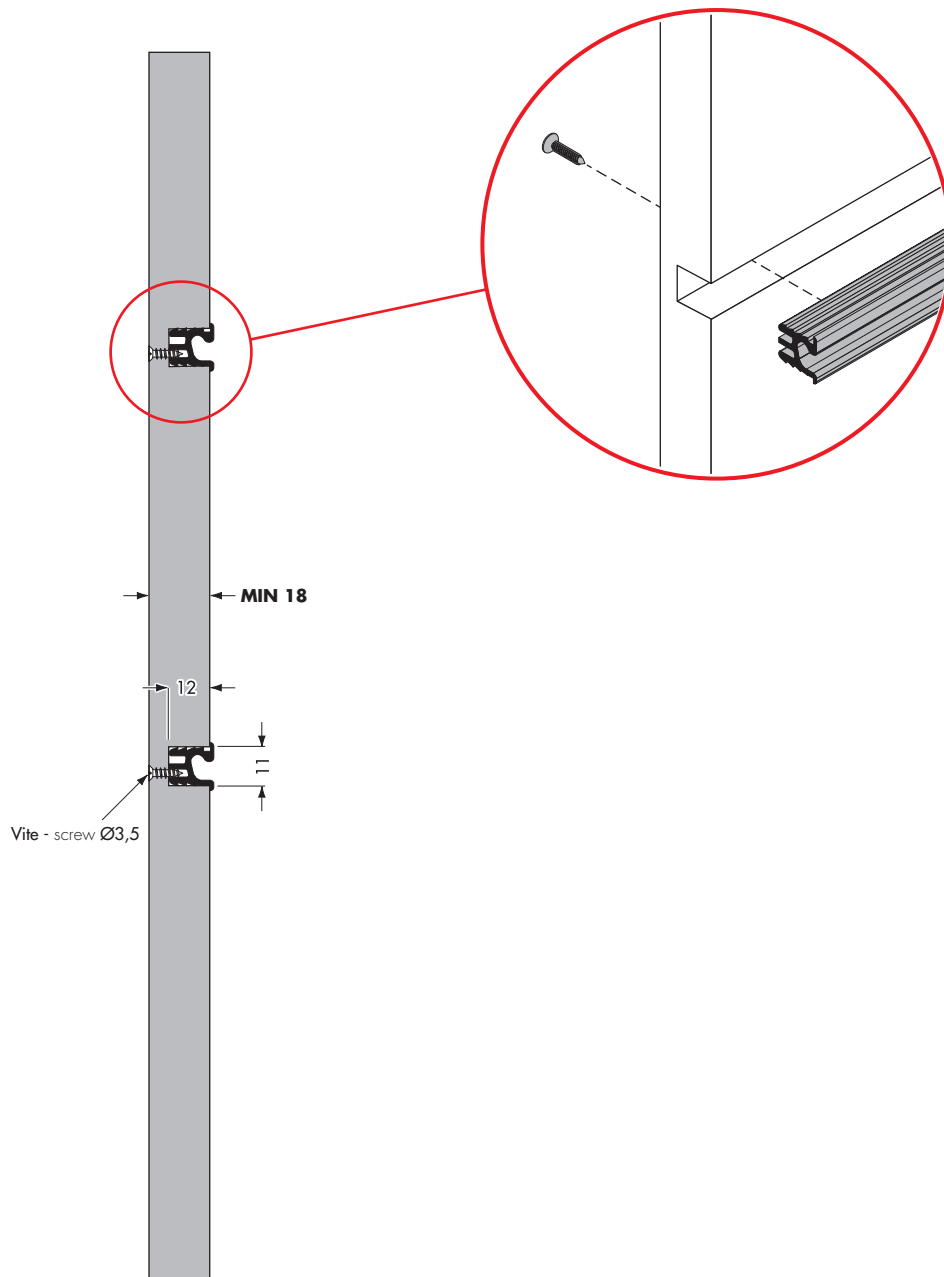

CG02

Sistema universale per parete attrezzata per pannello spessore 18 mm

Universal system for wall fittings for panel thickness 18 mm

Wall fittings

features

1

PR9070056A

Profilo orizzontale.
Finiture: vedi pag 7

Horizontal profile.
Finishes: see page 7

AL	L mm ← →	6100	 10 kg/m
-----------	--------------------	------	-------------

Wall fittings

Icone

Icons

Aggancio standard compatibile con profili orizzontali
Standard hook compatible with horizontal profiles